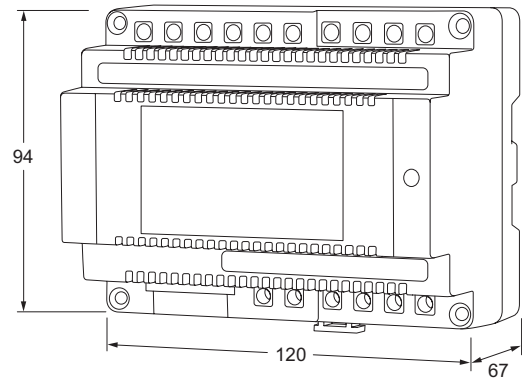

OMSCHRIJVING

Deze schakelende voedingen transformeren 230V naar 12V=, leveren 4,35 ampère en zijn gestabiliseerd. Alle modellen worden geleverd in een handzame kunststof behuizing geschikt voor DIN rail montage, zijn voorzien van LED indicatie en hebben een aansluiting voor een accu (noodstroomvoorziening).

EIGENSCHAPPEN

- 12V= gestabiliseerd, 4,35A
- Voorzien van LED indicatie
- Met aansluiting voor noodstroomvoorziening
- In handzame kunststof behuizing geschikt voor DIN rail montage

MODELLEN

DR512 netvoeding 12V=, 4,35A

ES1212 accu 12V=, 1,2 Ah, VdS, 91 x 43 x 60 mm

ES712 accu 12V=, 7 Ah, VdS, 150 x 65 x 100 mm