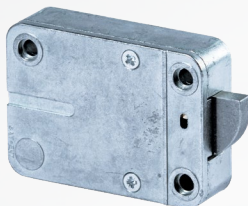

### Toetsenbord

10 Alpha-nummerieke toetsen

Test toetsenbord

Verlichting

LED rood

Geluidsignaal

Batterij compartiment

Dallas sleutellezer

Vast/roterende montage

4 Configuraties via toetsenbord te kiezen

Voeding:

- 9V alkaline batterij
- Grote batterijbox
- Externe voeding

*RotoBolt*

*StraightBolt*

*SpringBolt*

*MotorLock*