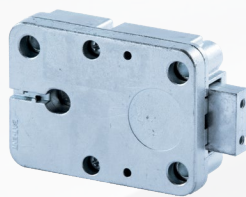

### Toetsenbord

10 Alpha-nummerieke toetsen

Test toetsenbord

Verlichting

LED rood

Geluidsignaal

Batterij compartiment

Dallas sleutellezer

Vast/roterende montage

4 Configuraties via toetsenbord te kiezen

Voeding:

- 9V alkaline batterij
- Grote batterijbox
- Externe voeding

*RotoBolt*

*StraightBolt*

*SpringBolt*

*MotorLock*